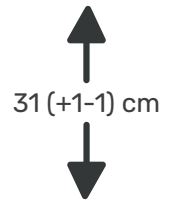

## Ölçüler

150 x 200 cm 160 x 200 cm

Örme  
Kumaş

Paket Yay  
Teknolojisi

Etkin Bel ve  
Omurga Desteği

Tek Taraflı  
Kullanım