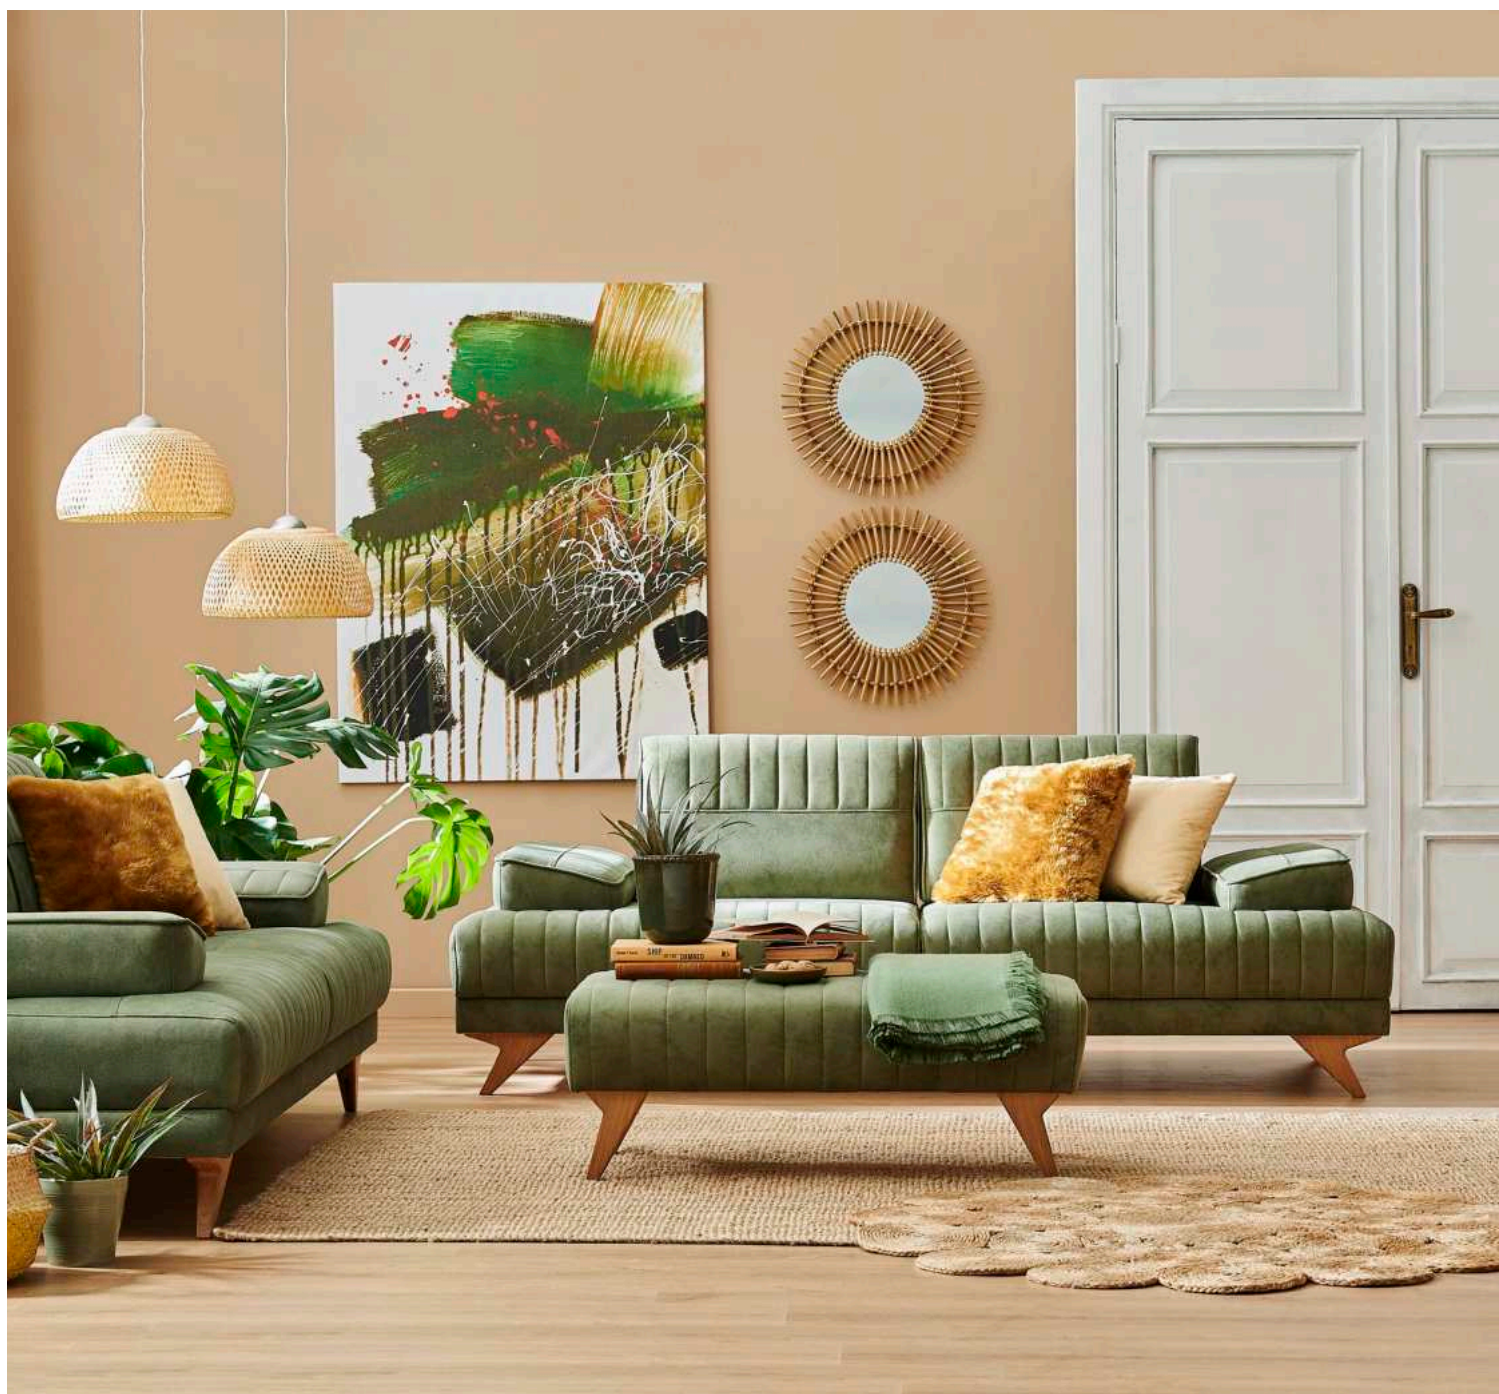

MARLIA KOLTUK TAKIMI