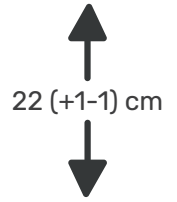

## Ölçüler

90 x 190 cm    90 x 200 cm    100 x 200 cm    120 x 200 cm  
140 x 190 cm    150 x 200 cm    160 x 200 cm

Örme  
Kumaş

Multispring Yay  
Teknolojisi

Etkin Bel ve  
Omurga Desteği

Tek Taraflı  
Kullanım