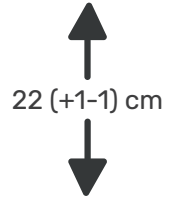

## Ölçüler

90 x 190 cm   90 x 200 cm   100 x 200 cm   120 x 200 cm  
140 x 190 cm   150 x 200 cm   160 x 200 cm

Örme  
Kumaş

Multispring Yay  
Teknolojisi

Etkin Bel ve  
Omurga Desteği

Çift Taraflı  
Kullanım