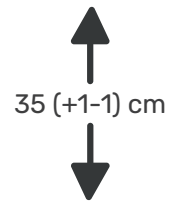

## Ölçüler

120 x 200 cm 140x190 cm 150 x 200 cm 160 x 200 cm 180 x 200 cm 200 x 200 cm

Örme  
Kumaş

Paket Yay  
Teknolojisi

Yün Konfor  
Katmanı

Çıkarılabilir  
Ped

Tek Taraflı  
Kullanım