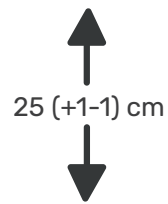

## Ölçüler

90 x 190 cm 100 x 200 cm 120 x 200 cm 150 x 200 cm 160 x 200 cm

Örme  
Kumaş

Paket Yay  
Teknolojisi

Etkin Bel ve  
Omurga Desteği

Çift Taraflı  
Kullanım