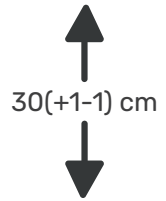

Vega Duo

YATAK

Vega Duo Yatak, rahat bir uyku için ideal bir seçimdir. Pedli yapısı ve paket yaylı sistemi, vücudunuzu desteklerken dengeli bir konfor sunar. Tek taraflı kullanım özelliği ile uzun süreli ve verimli bir kullanım sağlar. Yatak, her gece size kaliteli bir uyku ortamı sunarken, sade tasarımıyla da odanıza şıklık katar.

Yumuşak

Sert

Ölçüler

150 x 200 cm

160 x 200 cm

180 x 200 cm

Örme
Kumaş

Paket Yay
Teknolojisi

Etkin Bel ve
Omurga Desteği

Tek Taraflı
Kullanım