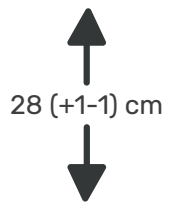

Örme
Kumaş

Multispring Yay
Teknolojisi

Visco Konfor
Katmanı

Etkin Bel ve
Omurga Desteği

Çift Taraflı
Kullanım