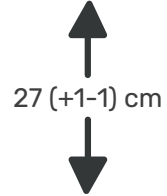

### Ölçüler

90 x 190 cm 90 x 200 cm 100 x 200 cm 120 x 200 cm 140 x 190 cm  
140 x 200 cm 150 x 200 cm 160 x 200 cm 180 x 200 cm

Örme  
Kumaş

Pocket + Yay  
Teknolojisi

Etkin Bel ve  
Omurga Desteği

Tek Taraflı  
Kullanım