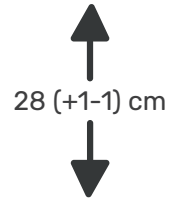

Etkin Bel ve
Omurga Desteği

Tek Taraflı
Kullanım