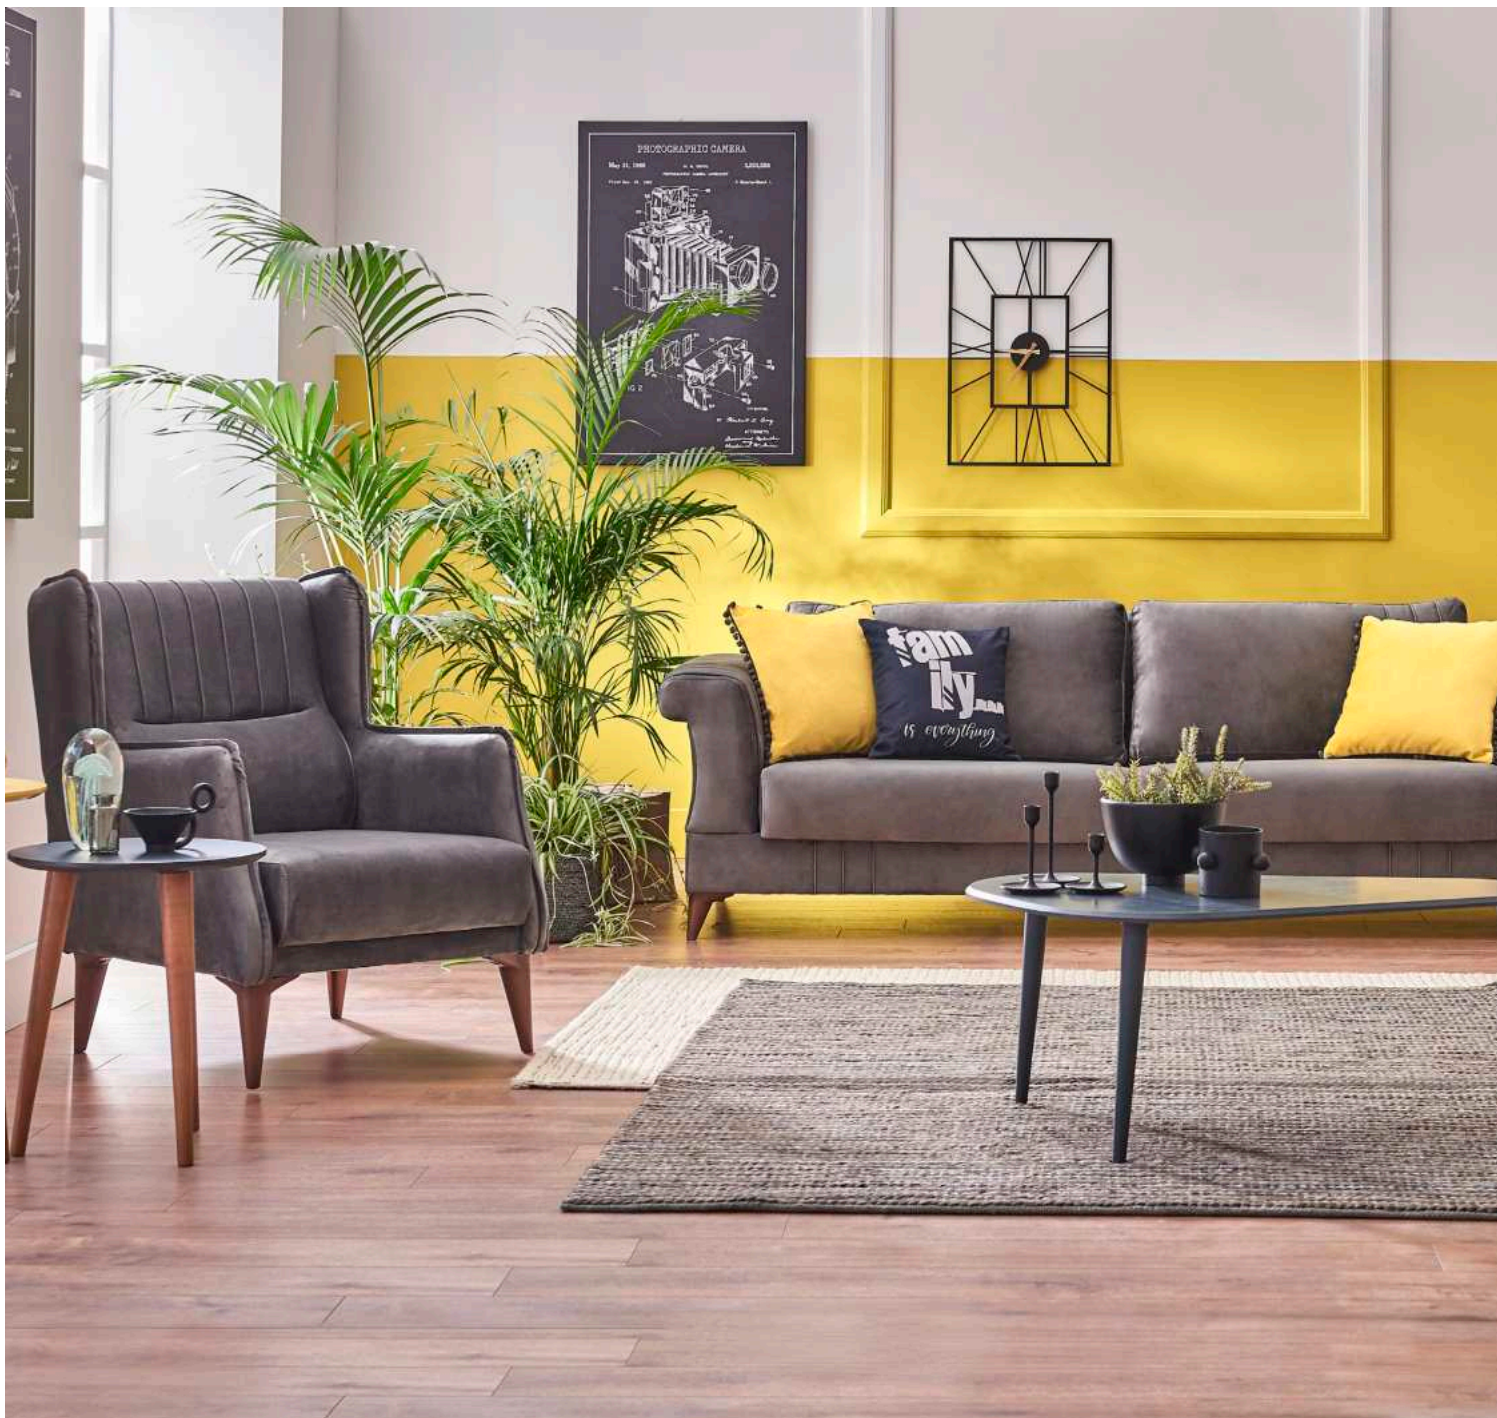

ELLA KOLTUK TAKIMI

BERJER
G 750mm D 790mm Y 960mm